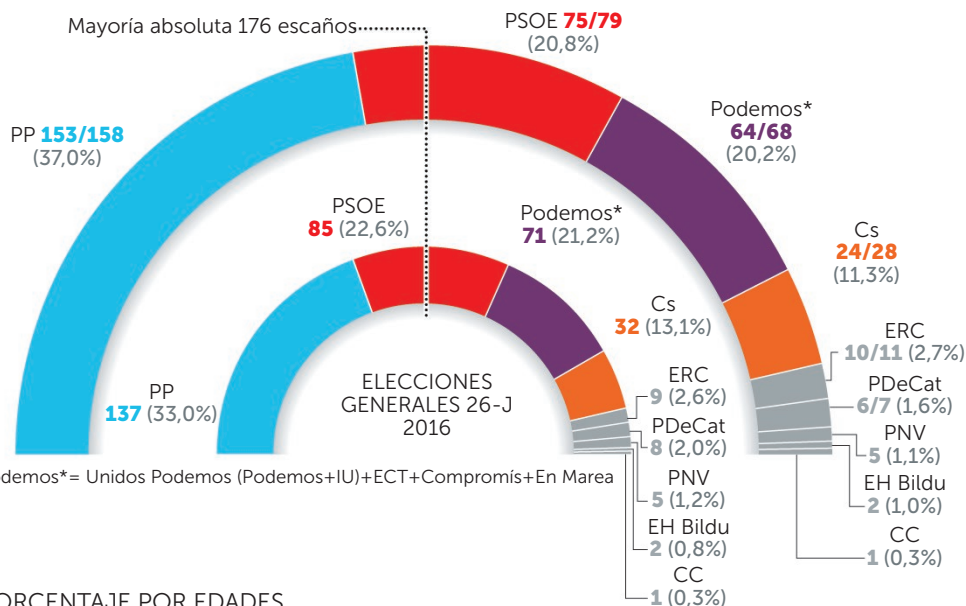

Mayoría absoluta 176 escaños.....

PORCENTAJE POR EDADES

AÑOS	PP	ERC	PODEMOS	Cs	Resto	Blanco/ Nulo	Abstención
18/29	10,3	9,0	15,5	5,2	7,1	1,3	51,6
30/44	17,1	9,1	16,0	6,5	5,3	1,1	44,9
45/64	23,6	13,9	10,3	7,7	6,2	1,5	39,6
65+	30,0	14,8	6,6	5,8	3,7	1,2	37,9

ABSTENCIÓN

2016 33,5% 41,5% Encuesta Marzo 2017

PARTICIPACIÓN

2016 66,5% 58,5% Encuesta Marzo 2017

PORCENTAJE DE TRASVASE DE VOTO POR PARTIDO