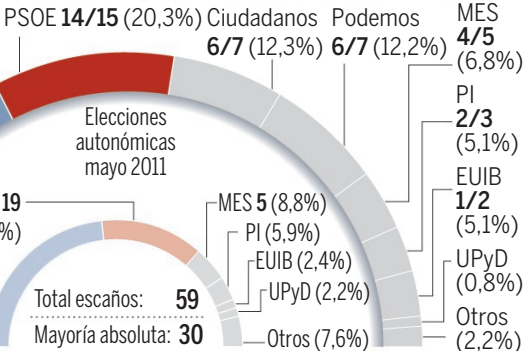

Islas Baleares

CANDIDATOS

PP	PSOE	MES	PI	EUIB	UPyD	Podemos	Ciudadanos
J. Ramón Bauzá	Francina Armengol	Biel Barceló	Jaume Font	Manel Carmona	José Segador	Alberto Jarabo	Josep Lluís Bauzá
							

ENCUESTA MARZO 2015

Nº de escaños, entre paréntesis,
% sobre el voto válido

FICHA TÉCNICA: Universo: Españoles con 18 años y más. Tamaño de la muestra: 600 entrevistas. Metodología: Telefónica CATI. Trabajo de campo: 16 al 23 de marzo de 2015. Nivel de confianza y error muestral: Para un nivel de confianza del 95,45% dos sigma y p/q=50/50: 4,08%. Muestreo: Selección aleatoria proporcional de los municipios y de los entrevistados por tablas de números aleatorios y cuota de edad y género. Empresa: NC REPORT y Asociados a AEDEMO