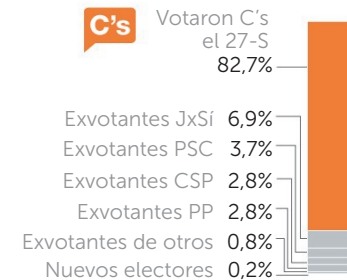

ENCUESTA 31 DE DICIEMBRE DE 2015

Número de escaños
(% de voto)

ELECCIONES AUTONÓMICAS 2015

COMPORTAMIENTO POR EDAD

● JxSí ● C's ● PSC ● CSP ● PP ● CUP ● RESTO

ORIGEN DE LOS ACTUALES VOTANTES

Autonómicas
27/09/2015