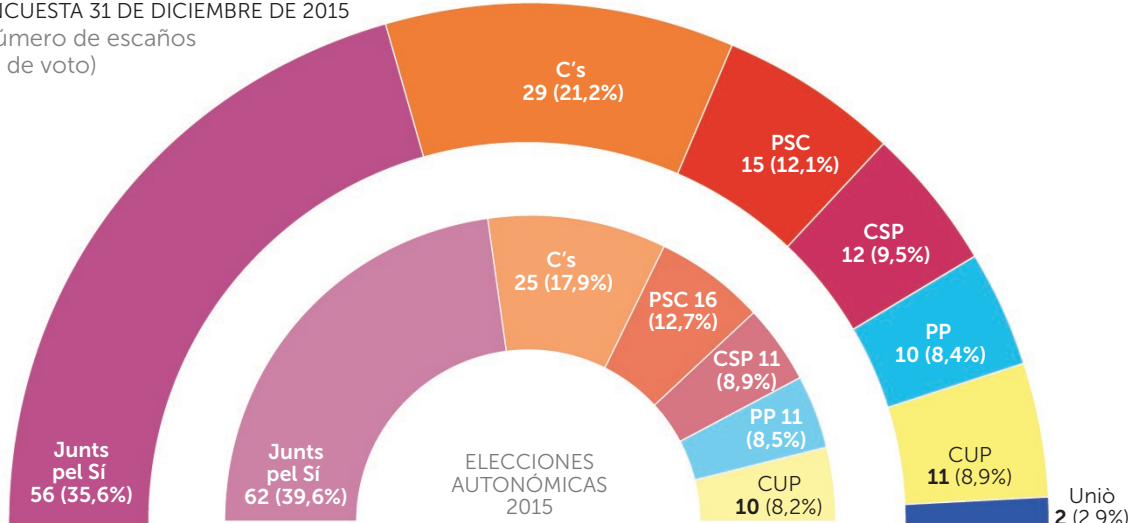

ENCUESTA 31 DE DICIEMBRE DE 2015

Número de escaños
(% de voto)

ELECCIONES AUTONÓMICAS 2015

COMPORTAMIENTO POR EDAD

● JxSí ● C's ● PSC ● CSP ● PP ● CUP ● RESTO

ORIGEN DE LOS ACTUALES VOTANTES

Autonómicas
27/09/2015

25,1%

74,9%

Encuesta
03/01/2016

27,5%

72,5%