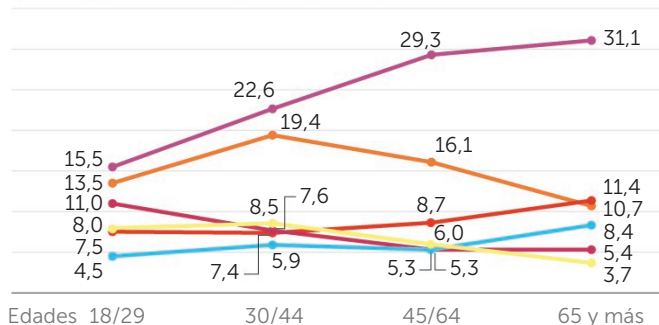

ENCUESTA 31 DE DICIEMBRE DE 2015

Número de escaños
(% de voto)

ELECCIONES AUTONÓMICAS 2015

COMPORTAMIENTO POR EDAD

● JxSí ● C's ● PSC ● CSP ● PP ● CUP ● RESTO

ORIGEN DE LOS ACTUALES VOTANTES

Autonómicas
27/09/2015

25,1%

74,9%

Encuesta
03/01/2016

27,5%

72,5%