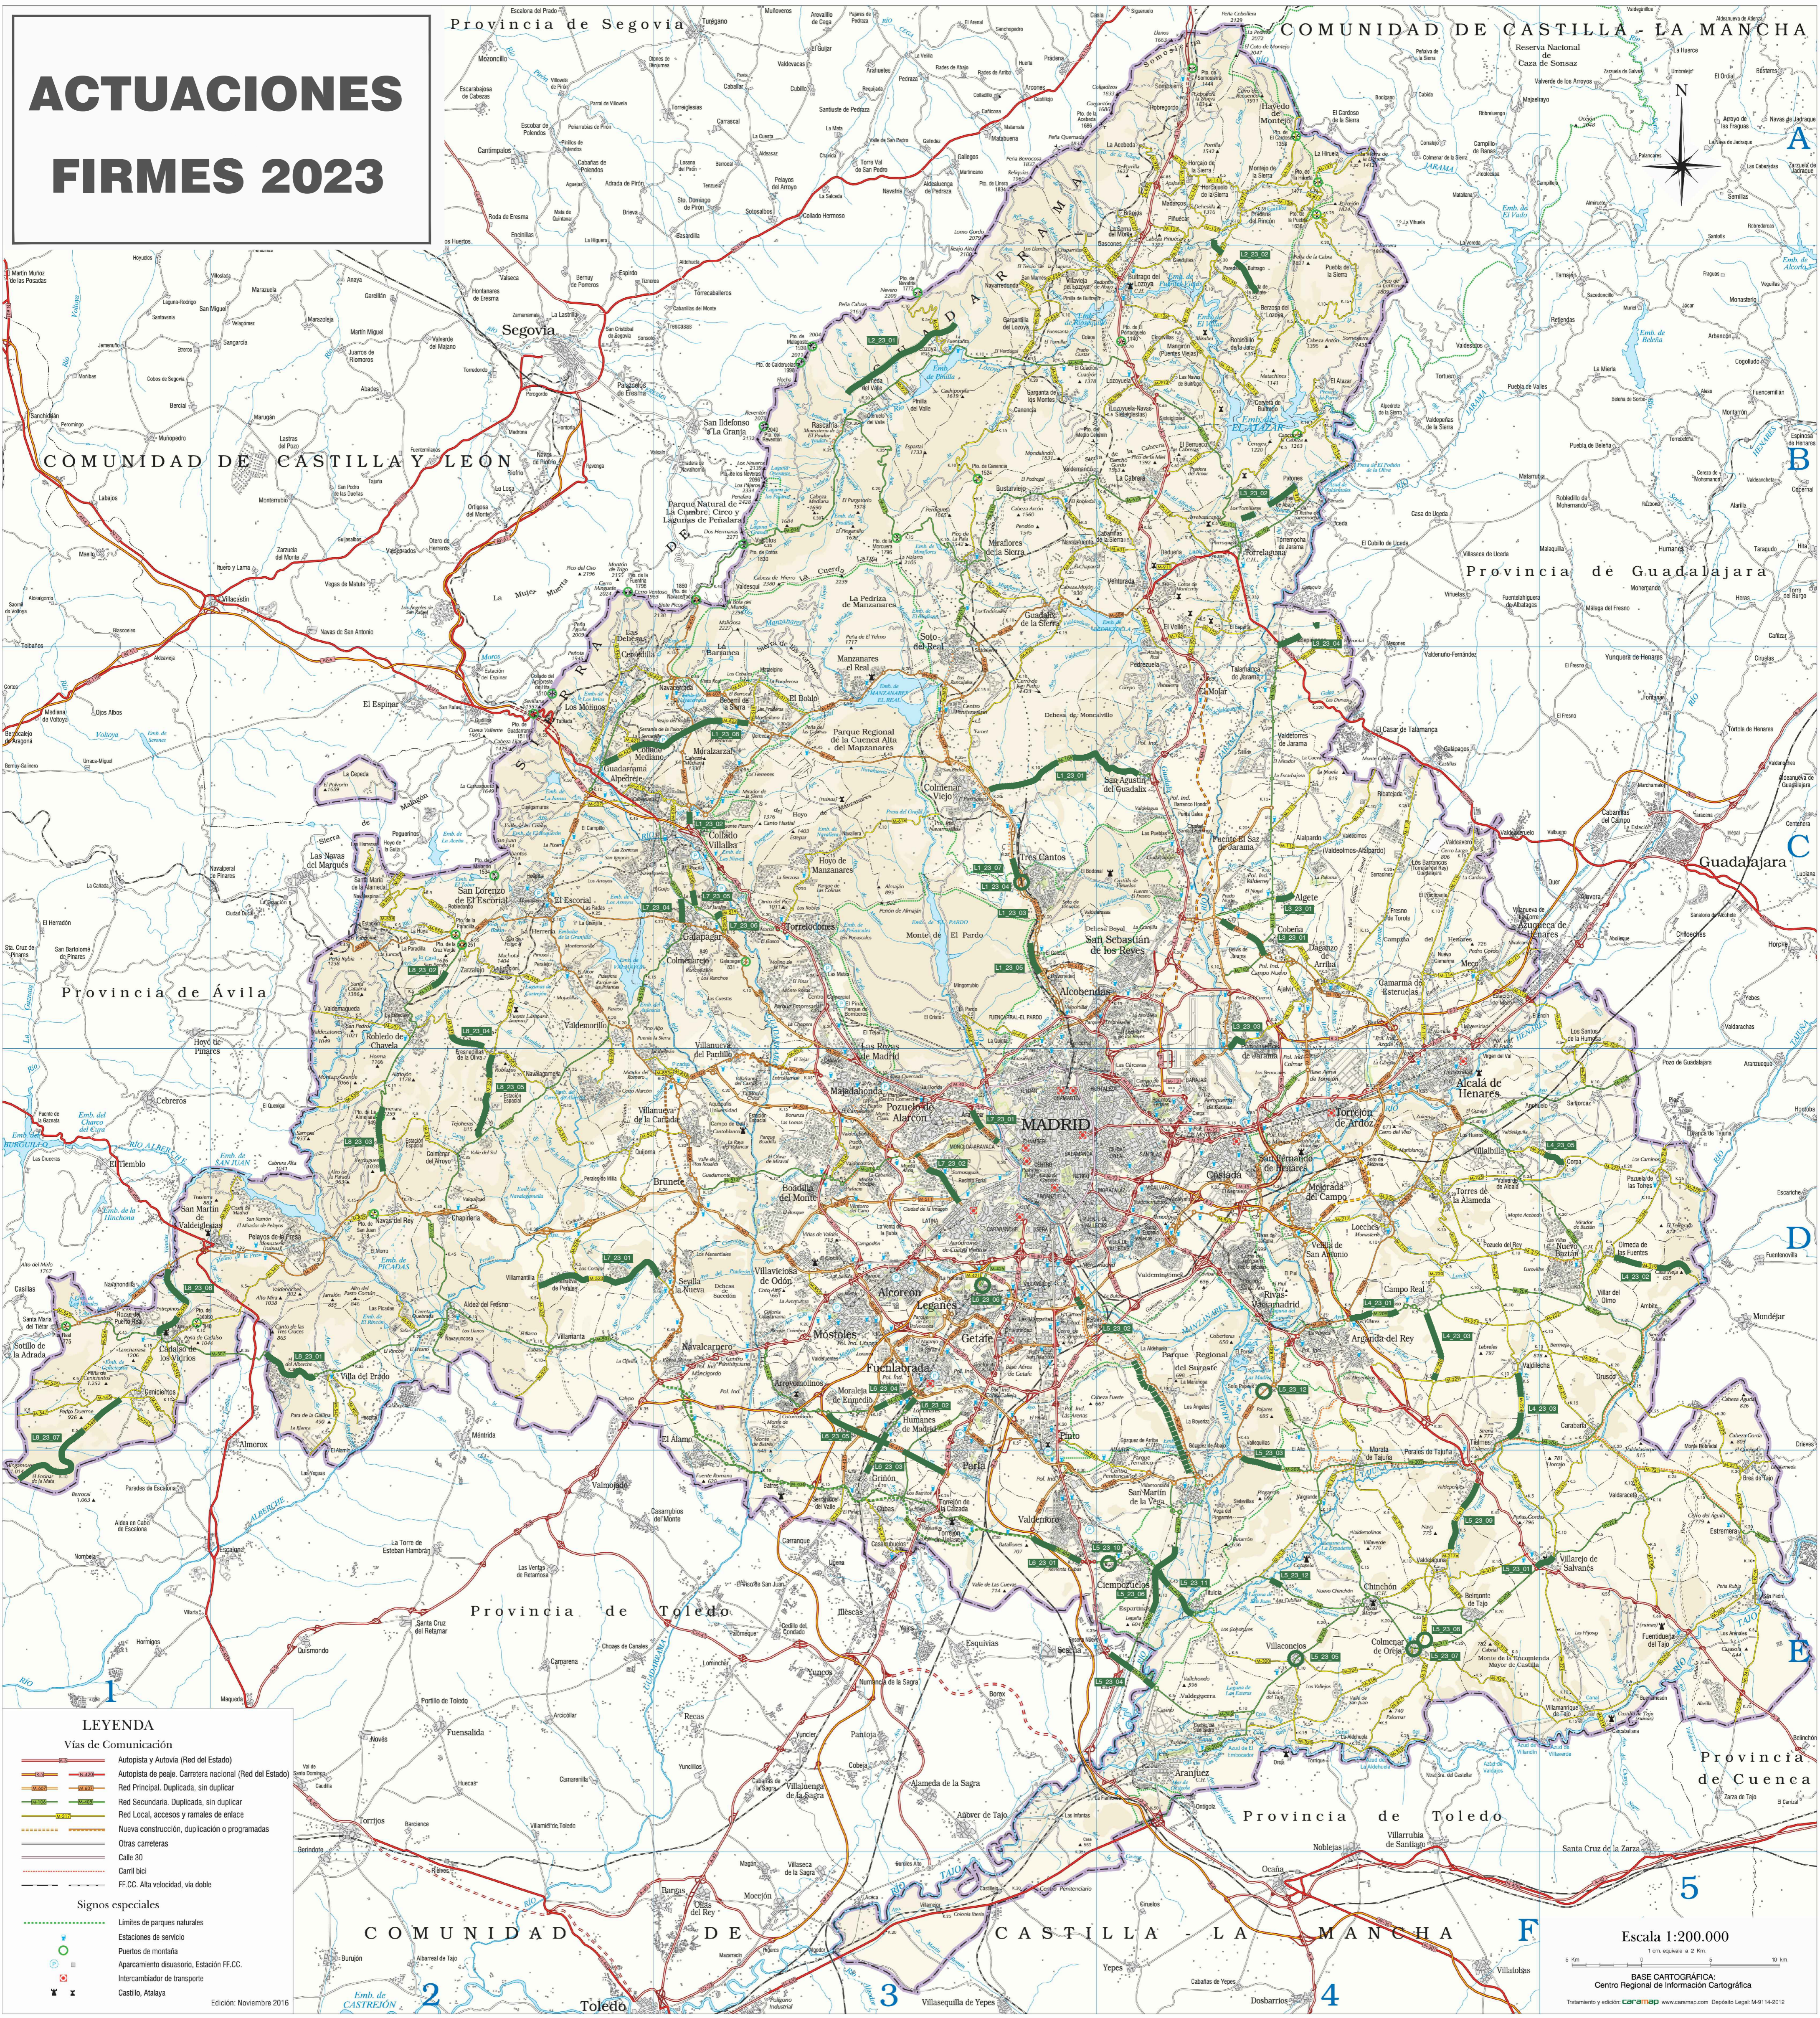

ACTUACIONES FIRMES 2023

LEYENDA

Vías de Comunicación

Signos especiales

- ⋯ Límites de parques naturales
- + Estaciones de servicio
- + Puertos de montaña
- + Aparcamiento disuasorio, Estación FF.CC.
- + Intercambiador de transporte
- + Castilla, Alalay

Edución: Noviembre 2016

Escala 1:200.000